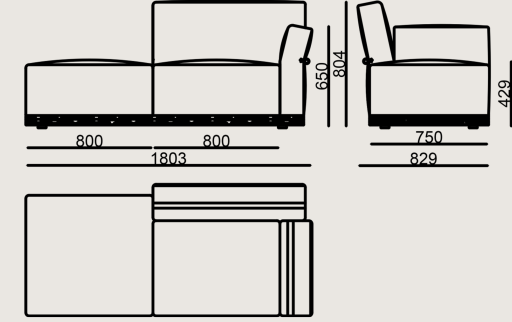

## Boyutlar

	Hacim	1.22 m3
	Paket	1
	Ağırlık	80 kg

ALONA S0 TIP 3 SOL KLTK KUMAS A  
Toplam Genişlik: 1601 mm"  
Toplam Derinlik: 832 mm"  
Toplam Yükseklik: 794 mm"  
Oturma Genişliği: 1600 mm  
Oturma Derinliği: 600 mm  
Oturma Yüksekliği: 428 mm  
Kol Yüksekliği: 646 mm