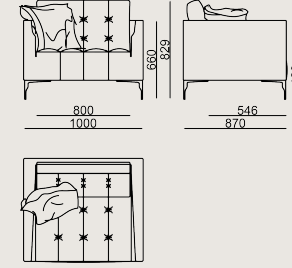

Boyutlar

	Hacim	0.53 m3
	Paket	2
	Ağırlık	51 kg

BABİL SERDİVAN S0 100 M KOLTUK KUMAS A
Toplam Genişlik: 1000 mm"
Toplam Derinlik: 870 mm"
Toplam Yükseklik: 829 mm"

Tüm renkler & malzemeler & kataloglar için tarayın