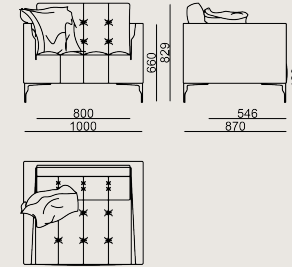

## Dimension

	Volume	0.53 m3 18.72 cbft3
	Package	2
	Weight	51 kg 112.44 lbs

BABİL SERDIVAN SO 100 ARMCHAIR FABRIC A  
**Overall Width:** 1000 mm / 39.37"  
**Overall Depth:** 870 mm / 34.25"  
**Overall Height:** 829 mm / 32.64"