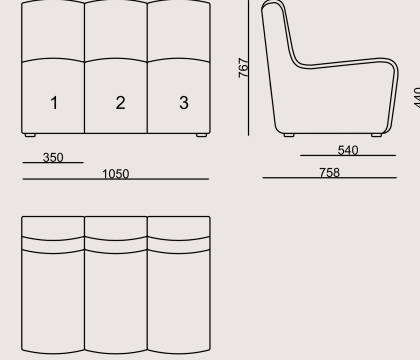

## Boyutlar

	Hacim	0.67 m3
	Paket	1
	Ağırlık	35 kg

DİLİM S0 ADS105 KUMAS B  
Toplam Genişlik: 1050 mm"  
Toplam Derinlik: 786 mm"  
Toplam Yükseklik: 767 mm"  
Oturma Genişliği: 1050 mm  
Oturma Derinliği: 647 mm  
Oturma Yüksekliği: 440 mm  
For COM: Customer's Own Material  
7.5 meters / 8.20 yards of fabric required.