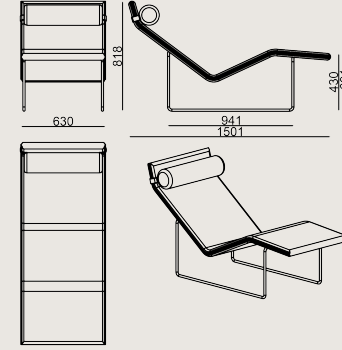

Deri renkleri

SUNİ DERİ: Artificial Leathers

Üretim Süresi / Montaj Notları

6-8 hafta + Kargo süresi
Ürün monte edilmiş olarak teslim edilir.

Ürün Açıklaması

- İskelet, metal malzeme kullanılarak üretilmiştir.
- Ürünün gerekli esnekliği sağlamak amacıyla kasaya elastik kolon uygulanmıştır.
- Baş minder, boncuk elyaf astar içerisine koleksiyon karışımı dolgu kullanılarak üretilmiştir.
- Ürün kılıfları giydirme sistemine sahiptir.
- Ayaklar, transmisyon malzemesinden bükülerek üretilmiş olup antrasit gri toz boya ile kaplanmıştır.

Boyutlar

	Hacim	0.85 m3
	Paket	1
	Ağırlık	26 kg

MILOS S0 KOLTUK KUMAS A
Toplam Genişlik: 630 mm"
Toplam Derinlik: 1501 mm"
Toplam Yükseklik: 818 mm"

Tüm renkler & malzemeler & kataloglar için tarayın