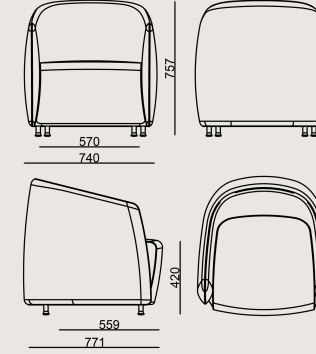

Üretim Süresi / Montaj Notları

6-8 hafta + Kargo süresi
Ürün monte edilmiş olarak teslim edilir.

Ürün Açıklaması

- Metal armatür üzerine form verilmiş yumuşak poliüretan kabuk.
- Biyeler sabitsiyah deridir.
- Ayaklar, metal üzeri toz boyalı veya krom kaplamadır.

Boyutlar

	Hacim	0.59 m3
	Paket	1
	Ağırlık	32 kg

SOLE S0 KOLTUK SABİT KUMAS A
Toplam Genişlik: 740 mm"
Toplam Derinlik: 771 mm"
Toplam Yükseklik: 757 mm"

Tüm renkler & malzemeler & kataloglar için tarayın