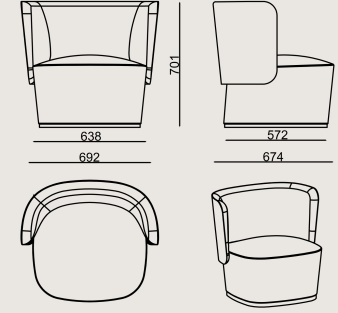

Deri renkleri

SUNİ DERİ: Artificial Leathers
CAMIRA VITA SUN: Vita Artificial Leathers

Üretim Süresi / Montaj Notları

6-8 hafta + Kargo süresi
Ürün monte edilmiş olarak teslim edilir.

Ürün Açıklaması

- Metal armatür üzerine form verilmiş yumuşak poliüretan oturma minderi ve sırt bulunur.
- Alt baza, 18mm MDF üzerine doğal ahşap kaplama yapılarak siyah anilin cila uygulanır.
- Baza altında toz boyalı siyah metal lama bulunur.

Boyutlar

	Hacim	0.5 m3
	Paket	1
	Ağırlık	30 kg

ALCOVE 50 KS KOLTUK KMS A
Toplam Genişlik: 692 mm"
Toplam Derinlik: 677 mm"
Toplam Yükseklik: 701 mm"

Tüm renkler & malzemeler & kataloglar için tarayın