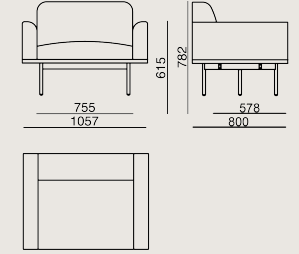

## Boyutlar

	Hacim	0.73 m <sup>3</sup>
	Paket	1
	Ağırlık	51 kg

LINE SO 105 KOLTUK KUMAS A

Toplam Genişlik: 1050 mm"

Toplam Derinlik: 800 mm"

Toplam Yükseklik: 800 mm"

Oturma Genişliği: 755 mm

Oturma Derinliği: 578 mm