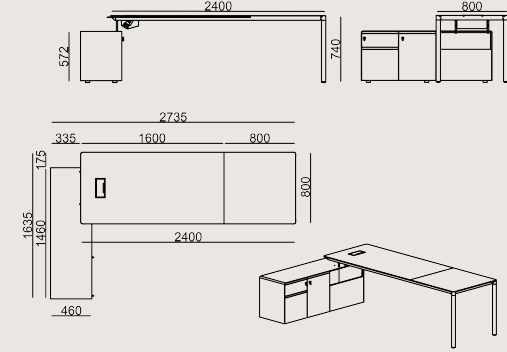

Üretim Süresi / Montaj Notları

6-8 hafta + Kargo süresi
Ürün demonte olarak teslim edilir.

Ürün Açıklaması Ürün Detayları

Boyutlar

Hacim	0.77 m3
Paket	3
Ağırlık	111.25 kg

CLV S6 D0824L KAPLAMA LK EPKS
Toplam Genişlik: 2400 mm"
Toplam Derinlik: 800 mm"
Toplam Yükseklik: 740 mm"