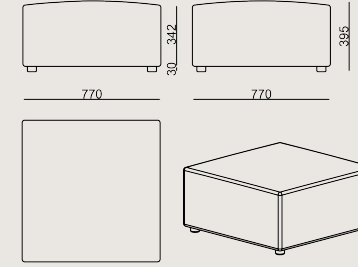

Boyutlar

	Hacim	0.29 m3
	Paket	1
	Ağırlık	19.4 kg

POEMA S0 PUF KUMAS A
Toplam Genişlik: 770 mm"
Toplam Derinlik: 770 mm"
Toplam Yükseklik: 395 mm"
Oturma Genişliği: 770 mm
Oturma Derinliği: 770 mm
Oturma Yüksekliği: 395 mm