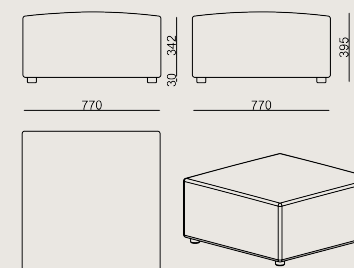

### Dimension

 Volume	0.29 m3 10.24 cbft3
 Package	1
 Weight	19.4 kg 42.77 lbs

POEMA S0 POUF FABRIC A  
**Overall Width:** 770 mm / 30.31"  
**Overall Depth:** 770 mm / 30.31"  
**Overall Height:** 395 mm / 15.55"  
**Seat Width:** 770 mm / 30.31"  
**Seat Depth:** 770 mm / 30.31"  
**Seat Height:** 395 mm / 15.55"