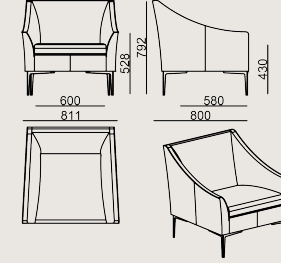

### Ürün Açıklaması

- Çelik iskeletli bir iç yapıya sahiptir.
- Oturma alanında gereken esnekliği sağlamak amacıyla, font kasasına elastik kolonlar yerleştirilmekte ve üzerine çeşitli yoğunluklarda süngerler kullanılmaktadır.
- Biye, aynı kumaş kategorisinden farklı bir renkte seçilebilir.
- Ayaklar, metal üzeri toz boyalıdır.
- Ürün ayak alt kısmına zemin koruyucu pabuçlar takılmaktadır.

### Boyutlar

	Hacim	0.48 m3
	Paket	2
	Ağırlık	31 kg

CAPELLA 50 80 F KLTK SUNİ DERİ  
Toplam Genişlik: 810 mm"  
Toplam Derinlik: 803 mm"  
Toplam Yükseklik: 792 mm"  
Oturma Genişliği: 580 mm  
Oturma Derinliği: 580 mm  
Oturma Yüksekliği: 430 mm  
Kol Yüksekliği: 528 mm