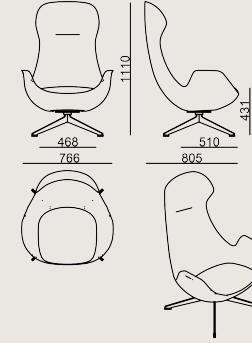

Ürün Açıklaması

- Metal armatür üzerine form verilmiş yumuşak poliüretan kabuk.
- Oturma minderi, temizlik ve bakım kolaylığı sağlamak amacıyla kabuğa Velcro ile sabitlenmiştir.
- 180 derece dönebilme özelliği ve konum koruyucu mekanizma.
- Piramit ayak metal üzeri toz boyalıdır.
- Ürün ayak alt kısmına zemin koruyucu pabuçlar takılmaktadır.

Boyutlar

	Hacim	0.85 m3
	Paket	1
	Ağırlık	30 kg

HALIA S1 YUKSEK SIRTLI BERJER KUMAS A

Toplam Genişlik: 767 mm"

Toplam Derinlik: 785 mm"

Toplam Yükseklik: 1125 mm"

Oturma Genişliği: 468 mm

Oturma Derinliği: 510 mm

Oturma Yüksekliği: 431 mm

Kol Yüksekliği: 548 mm

For COL: Customer's Own Leather

7000 dm2 / 753.47 sq.ft of leather required.

For COM: Customer's Own Material

3600 meters / 3,937.01 yards of fabric required.