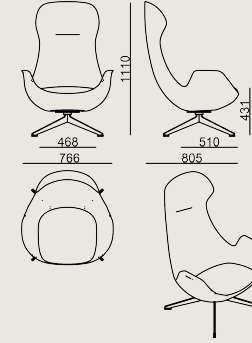

Üretim Süresi / Montaj Notları

6-8 hafta + Kargo süresi

Ürün monte edilmiş olarak teslim edilir.

Ürün Açıklaması

- Metal armatür üzerine form verilmiş yumuşak poliüretan kabuk.
- Oturma minderi, temizlik ve bakım kolaylığı sağlamak amacıyla kabuğa Velcro ile sabitlenmiştir.
- 180 derece dönebilme özelliği ve konum koruyucu mekanizma.
- Piramit ayak metal üzeri masif dişbudak ile kaplanmıştır.
- Ürün ayak alt kısmına zemin koruyucu pabuçlar takılmaktadır.

Boyutlar

	Hacim	0.85 m3
	Paket	1
	Ağırlık	30 kg

HALIA S1 YUKSEK SIRTLI BRJER AA KUMAS A
Toplam Genişlik: 767 mm"
Toplam Derinlik: 785 mm"
Toplam Yükseklik: 1125 mm"
Oturma Genişliği: 468 mm
Oturma Derinliği: 510 mm
Oturma Yüksekliği: 431 mm
Kol Yüksekliği: 548 mm