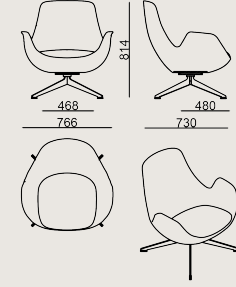

Üretim Süresi / Montaj Notları

6-8 hafta + Kargo süresi

Ürün monte edilmiş olarak teslim edilir.

Ürün Açıklaması

- Metal armatür üzerine form verilmiş yumuşak poliüretan kabuk.
- Oturma minderi, temizlik ve bakım kolaylığı sağlamak amacıyla kabuğa Velcro ile sabitlenmiştir.
- 180 derece dönebilme özelliği ve konum koruyucu mekanizma.
- Piramit ayak metal üzeri masif dişbudak ile kaplanmıştır.
- Ürün ayak alt kısmına zemin koruyucu pabuçlar takılmaktadır.

Boyutlar

	Hacim	0.64 m ³
	Paket	1
	Ağırlık	24 kg

HALIA S1 KISA SIRTLI BERJER AA KUMAS A
Toplam Genişlik: 730 mm"
Toplam Derinlik: 766 mm"
Toplam Yükseklik: 817 mm"
Oturma Genişliği: 766 mm
Oturma Derinliği: 480 mm
Oturma Yüksekliği: 400 mm
Kol Yüksekliği: 550 mm