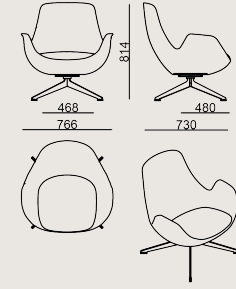

Boyutlar

	Hacim	0.64 m3
	Paket	1
	Ağırlık	24 kg

HALIA S1 KISA SIRTLI BERJER KUMAŞ A
Toplam Genişlik: 730 mm"
Toplam Derinlik: 766 mm"
Toplam Yükseklik: 814 mm"
Oturma Genişliği: 468 mm
Oturma Derinliği: 480 mm
Oturma Yüksekliği: 400 mm
Kol Yüksekliği: 550 mm