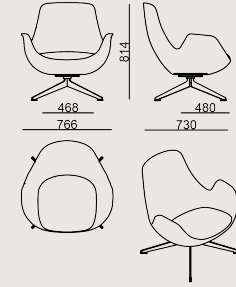

Deri renkleri

CAMIRA VITA SUN: Vita Artificial Leathers
SUNİ DERİ: Artificial Leathers
Leather B: DERI MASTROTTO LINEA 622 NERO
DERİ A: Linea
DERİ B: Atlantic

Üretim Süresi / Montaj Notları

6-8 hafta + Kargo süresi
Ürün monte edilmiş olarak teslim edilir.

Ürün Açıklaması

- Metal armatür üzerine form verilmiş yumuşak poliüretan kabuk.
- Oturma minderi, temizlik ve bakım kolaylığı sağlamak amacıyla kabuğa Velcro ile sabitlenmiştir.
- 180 derece dönebilme özelliği ve konum koruyucu mekanizma.
- Piramit ayak metal üzeri toz boyalıdır.
- Ürün ayak alt kısmına zemin koruyucu pabuçlar takılmaktadır.

Boyutlar

	Hacim	0.64 m3
	Paket	1
	Ağırlık	24 kg

HALIA S1 KISA SIRTLI BERJER KUMAŞ A
Toplam Genişlik: 730 mm"
Toplam Derinlik: 766 mm"
Toplam Yükseklik: 817 mm"
Oturma Genişliği: 766 mm
Oturma Derinliği: 480 mm
Oturma Yüksekliği: 400 mm
Kol Yüksekliği: 550 mm