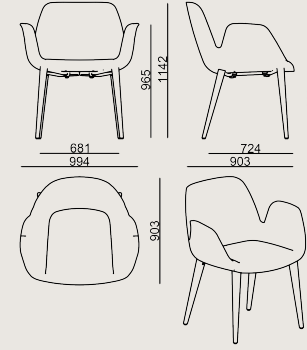

## Boyutlar

	Hacim	0.28 m3
	Paket	1
	Ağırlık	13 kg

HALIA S2 CH01 SV WL GF H440 KMS A

Toplam Genişlik: 663 mm"

Toplam Derinlik: 602 mm"

Toplam Yükseklik: 761 mm"

Oturma Genişliği: 470 mm

Oturma Derinliği: 427 mm