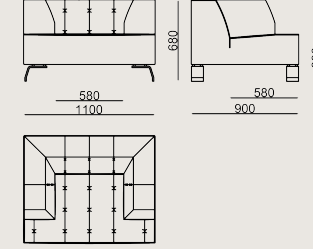

Boyutlar

	Hacim	0.63 m3
	Paket	2
	Ağırlık	46 kg

MADRİGAL S1 110 KOLTUK KUMAS A

Toplam Genişlik: 1100 mm"

Toplam Derinlik: 900 mm"

Toplam Yükseklik: 680 mm"

Oturma Genişliği: 580 mm

Oturma Derinliği: 580 mm

Oturma Yüksekliği: 390 mm

Kol Yüksekliği: 680 mm

For COL: Customer's Own Leather

900 dm² / 96.88 sq.ft of leather required.

For COM: Customer's Own Material

6 meters / 6.56 yards of fabric required.

Tüm renkler & malzemeler & kataloglar için tarayın