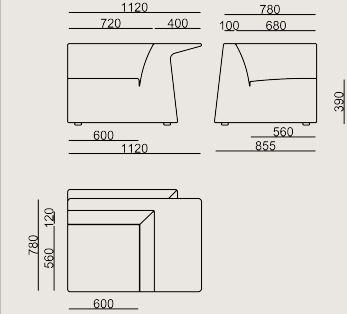

## Boyutlar

	Hacim	0.78 m3
	Paket	1
	Ağırlık	45.6 kg

İKAROS S0 112 SAG KOLLU KOLTUK KUMAS A  
Toplam Genişlik: 1170 mm"  
Toplam Derinlik: 900 mm"  
Toplam Yükseklik: 750 mm"  
Oturma Genişliği: 600 mm  
Oturma Derinliği: 560 mm  
Oturma Yüksekliği: 390 mm  
Kol Yüksekliği: 680 mm  
For COL: Customer's Own Leather  
1000 dm<sup>2</sup> / 107.64 sq.ft of leather required.  
For COM: Customer's Own Material  
6 meters / 6.56 yards of fabric required.