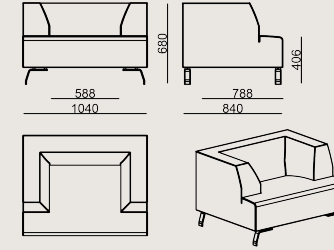

Ürün Açıklaması

- Çelik iskeletli bir iç yapıya sahiptir.
- Oturma alanında gereken esnekliği sağlamak amacıyla, font kasasına elastik kolonlar yerleştirilmekte ve üzerine çeşitli yoğunluklarda süngerler kullanılmaktadır.
- Biye, aynı kumaş kategorisinden farklı bir renkte seçilebilir.
- Ayaklar, metal lama üzeri toz boyalıdır.
- Ürün ayak alt kısmına zemin koruyucu pabuçlar takılmaktadır.

Boyutlar

	Hacim	0.56 m3
	Paket	2
	Ağırlık	44 kg

DUENDE S0 104 KOLTUK EPOKSI KUMAS A

Toplam Genişlik: 1040 mm"

Toplam Derinlik: 840 mm"

Toplam Yükseklik: 680 mm"

Oturma Genişliği: 588 mm

Oturma Derinliği: 788 mm