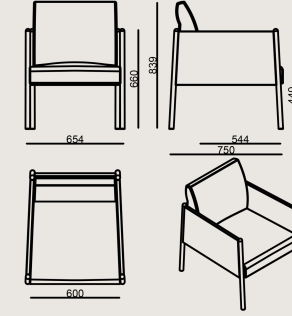

Boyutlar

	Hacim	0.5 m3
	Paket	1
	Ağırlık	28 kg

TOMEWAITS 50 KOLTUK KUMAS A

Toplam Genişlik: 654 mm"

Toplam Derinlik: 750 mm"

Toplam Yükseklik: 839 mm"

Oturma Genişliği: 600 mm

Oturma Derinliği: 544 mm