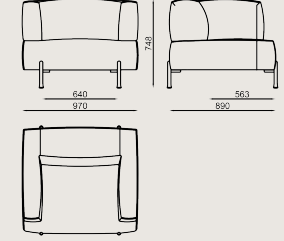

Ürün Açıklaması

- Çelik iskeletli bir iç yapıya sahiptir.
- Oturma alanında gereken esnekliği sağlamak amacıyla, font kasasına elastik kolonlar yerleştirilmekte ve üzerine çeşitli yoğunluklarda süngerler kullanılmaktadır.
- Çelik boru ayaklar, toz boyalı ya da krom kaplamalıdır.
- Ürün ayak alt kısmına zemin koruyucu pabuçlar takılmaktadır.

Boyutlar

	Hacim	0.61 m3
	Paket	2
	Ağırlık	36 kg

TELLASMAR S2 97 KLTK KROMAJ KUMAS A

Toplam Genişlik: 970 mm"

Toplam Derinlik: 890 mm"

Toplam Yükseklik: 748 mm"

Oturma Genişliği: 640 mm

Oturma Derinliği: 563 mm

Oturma Yüksekliği: 412 mm

Kol Yüksekliği: 748 mm

For COL: Customer's Own Leather

1000 dm2 / 107.64 sq.ft of leather required.

For COM: Customer's Own Material

5 meters / 5.47 yards of fabric required.

RENKLER & MALZEMELER