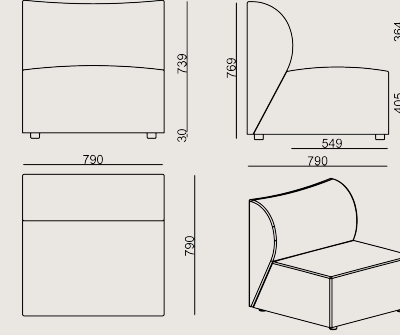

DERİ B: Atlantic

Üretim Süresi / Montaj Notları

6-8 hafta + Kargo süresi

Ürün monte edilmiş olarak teslim edilir.

Ürün Açıklaması

- Poema koltuğunun orta ünitesi, çeşitli yoğunluklarda enjeksiyon poliüretan köpükle kaplanmış, seçilmiş kumaşlar veya derilerle döşenmiş çelik yapı çerçevesine sahiptir.
- Taban, siyah plastik dört ayağa sahiptir.
- Modüller, metal bağlantı braketleriyle birbirine bağlanır.

Boyutlar

	Hacim	0.59 m3
	Paket	1
	Ağırlık	35 kg

POEMA SO ARA KOLTUK KUMAS A

Toplam Genişlik: 790 mm"

Toplam Derinlik: 790 mm"

Toplam Yükseklik: 770 mm"

Oturma Genişliği: 790 mm

Oturma Derinliği: 549 mm

Oturma Yüksekliği: 405 mm

Kol Yüksekliği: 769 mm

For COL: Customer's Own Leather

750 dm² / 80.73 sq.ft. of leather required.

For COM: Customer's Own Material

4,5 meters / 4.37 yards of fabric required.

Tüm renkler & malzemeler & kataloglar için tarayın