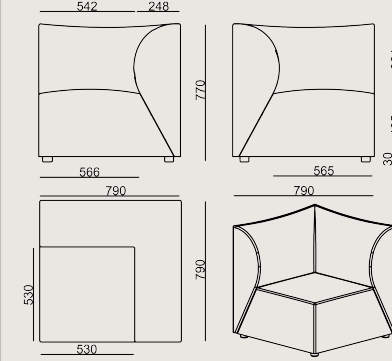

DERİ B: Atlantic

Üretim Süresi / Montaj Notları

6-8 hafta + Kargo süresi

Ürün monte edilmiş olarak teslim edilir.

Ürün Açıklaması

- Poema köşe ünitesi, çeşitli yoğunluklarda enjekte edilmiş poliüretan köpükle kaplanmış çelik yapı iskeletine sahiptir ve seçilmiş kumaş veya deri ile döşenmiştir.
- Taban, siyah plastikten yapılmış dört ayağa sahiptir.
- Modüller, metal bağlantı braketi ile birbirine bağlanır.

Boyutlar

	Hacim	0.55 m3
	Paket	1
	Ağırlık	44.15 kg

POEMA SO KOŞE KOLTUK KUMAS A

Toplam Genişlik: 790 mm"

Toplam Derinlik: 790 mm"

Toplam Yükseklik: 770 mm"

Oturma Genişliği: 566 mm

Oturma Derinliği: 565 mm

Oturma Yüksekliği: 405 mm

Kol Yüksekliği: 769 mm

For COL: Customer's Own Leather

900 dm² / 96.88 sq.ft. of leather required.

For COM: Customer's Own Material

6 meters / 6.56 yards of fabric required.

Tüm renkler & malzemeler & kataloglar için tarayın