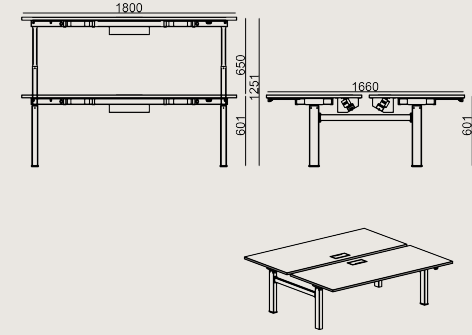

## Boyutlar

	Hacim	0.5 m3
	Paket	6
	Ağırlık	0 kg

HAI S1 AR6G1718 MASA LAMINAT / EPOKSI  
Toplam Genişlik: 1800 mm"  
Toplam Derinlik: 1660 mm"  
Toplam Yükseklik: 602 mm"

Tüm renkler &  
malzemeler & kataloglar için tarayın