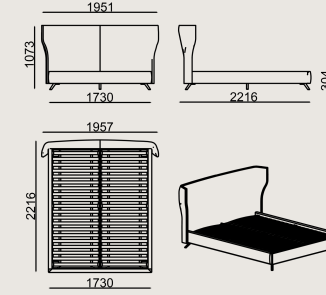

Deri renkleri

Leather B: DERI MASTROTTO LINEA 622 NERO
DERİ A: Linea
DERİ B: Atlantic

Üretim Süresi / Montaj Notları

6-8 hafta + Kargo süresi
Ürün demonte olarak teslim edilir.

Ürün Açıklaması

- Başlık, metal bir çerçeve, şekillendirilmiş poliüretan sünger ve kumaş döşemeden üretilmiştir.
- Yan raylar ve ayak rayları, 18 mm MDF'den yapılmış olup, sünger ve kumaşla kaplanmıştır.
- Ayaklar, siyah eloksallı alüminyumdan üretilmiştir.
- Ahşap çitalar, 20x40x2 mm çelik profil çerçeveye montelenmiş olup, toz boyalıdır.

Boyutlar

	Hacim	1.1 m3
	Paket	3
	Ağırlık	0 kg

AMOS S1 BDAM160F KUMAŞ A
Toplam Genişlik: 1956 mm"
Toplam Derinlik: 2216 mm"
Toplam Yükseklik: 1070 mm"

Tüm renkler & malzemeler & kataloglar için tarayın