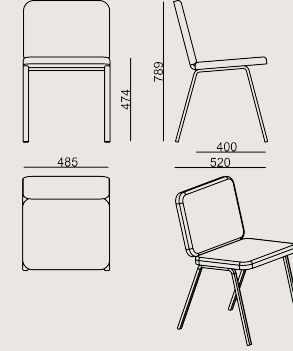

Boyutlar

	Hacim	0.21 m3
	Paket	1
	Ağırlık	15 kg

SIMPLISSIMO SO CHAIR S D
Toplam Genişlik: 485 mm"
Toplam Derinlik: 520 mm"
Toplam Yükseklik: 789 mm"
Oturma Genişliği: 485 mm
Oturma Derinliği: 400 mm
Oturma Yüksekliği: 474 mm
For COM: Customer's Own Material
1.5 meters / 1.64 yards of fabric required.