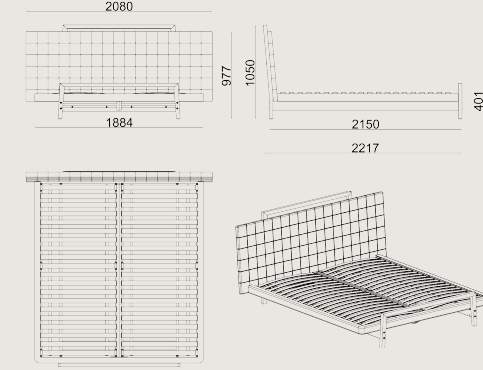

RAL 7021
ANTHRACITE EPOXY
POWDER COATING

Kumaş renkleri

A: MST_MESTRE_S1_ARMONI,
MST_MESTRE_S1_POLO

SMOKED OAK

Üretim Süresi / Montaj Notları

6-8 hafta + Kargo süresi

Ürün demonte olarak teslim edilir.

Ürün Açıklaması

Boyutlar

	Hacim	1.23 m3
	Paket	8
	Ağırlık	0 kg

MESTRE S1 BDM180 MASIF KUMAS A
Toplam Genişlik: 2240 mm"
Toplam Derinlik: 1868 mm"
Toplam Yükseklik: 1048 mm"

Tüm renkler &
malzemeler & kataloglar için tarayın