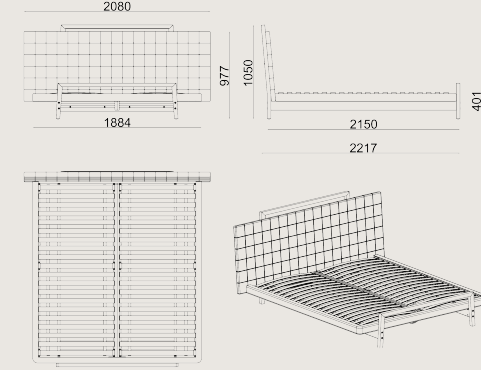

### Boyutlar

	Hacim	1.23 m3
	Paket	8
	Ağırlık	0 kg

MESTRE S1 BDM180 MASIF KUMAS A  
Toplam Genişlik: 2240 mm"  
Toplam Derinlik: 1868 mm"  
Toplam Yükseklik: 1048 mm"

Tüm renkler &  
malzemeler & kataloglar için tarayın