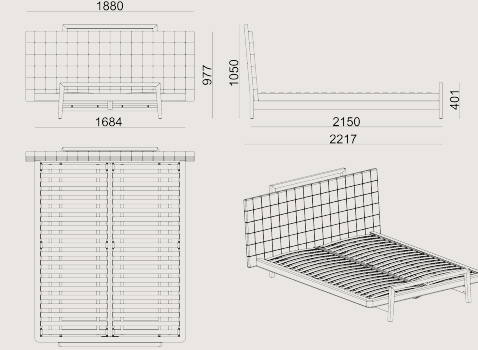

### Boyutlar

	Hacim	1.07 m3
	Paket	8
	Ağırlık	0 kg

MESTRE S1 BDM160 MASIF KUMAS A  
Toplam Genişlik: 2240 mm"  
Toplam Derinlik: 1868 mm"  
Toplam Yükseklik: 1048 mm"

Tüm renkler &  
malzemeler & kataloglar için tarayın