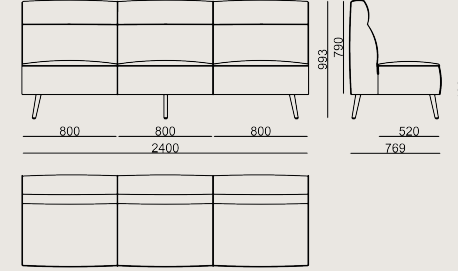

KUMAŞ E: Iseo, Matera, Supernova, Smilla, Ipanema

KUMAŞ F: Memory 2, Steelcut Trio, Oceanic, Craggan

KUMAŞ B+: Catch, KVADRAT AUTUMN, KVADRAT GUEST, KVADRAT TELEMIA

Üretim Süresi / Montaj Notları

6-8 hafta + Kargo süresi

Boyutlar

| | | |
|--|---------|---------|
| | Hacim | 1.66 m3 |
| | Paket | 1 |
| | Ağırlık | 61 kg |

DINER S0 YS240 KANEPE KUMAS A

Toplam Genişlik: 2400 mm"

Toplam Derinlik: 769 mm"

Toplam Yükseklik: 993 mm"

Oturma Genişliği: 2400 mm

Oturma Derinliği: 520 mm

Oturma Yüksekliği: 480 mm

For COL: Customer's Own Leather

1800 dm2 / 193.75 sq.ft of leather required.

For COM: Customer's Own Material

9 meters / 9.84 yards of fabric required.