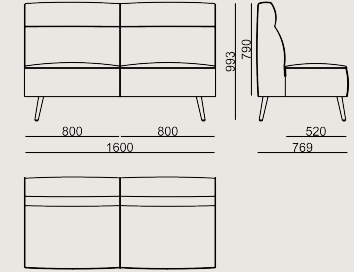

KUMAŞ E: Iseo, Matera, Supernova, Smilla, Ipanema

KUMAŞ F: Memory 2, Steelcut Trio, Oceanic, Craggan

KUMAŞ B+: Catch, KVADRAT AUTUMN, KVADRAT GUEST, KVADRAT TELEMIA

Üretim Süresi / Montaj Notları

6-8 hafta + Kargo süresi

Boyutlar

	Hacim	1.11 m3
	Paket	1
	Ağırlık	50 kg

DINER S0 YS160 KANEPE KUMAŞ A

Toplam Genişlik: 1600 mm"

Toplam Derinlik: 769 mm"

Toplam Yükseklik: 993 mm"

Oturma Genişliği: 1600 mm

Oturma Derinliği: 520 mm