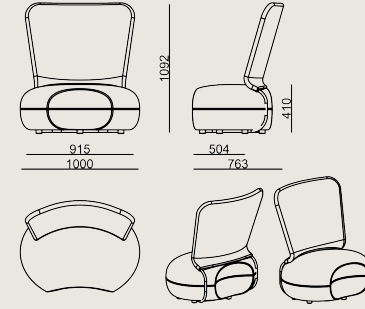

Üretim Süresi / Montaj Notları

6-8 hafta + Kargo süresi

Ürün monte edilmiş olarak teslim edilir.

Ürün Açıklaması

- Metal armatür üzerine form verilmiş yumuşak poliüretan kabuk.
- Oturum ile sırt arasındaki bağlantı parçası toz boyalı metaldir.
- Modeller, farklı kullanım biçimleriyle bir araya getirilerek çok çeşitli ürün tiplerine dönüştürülebilir.
- Ayaklar, 3 cm yüksekliğinde siyah plastiktir.

Boyutlar

	Hacim	0.99 m3
	Paket	1
	Ağırlık	33.7 kg

SOLIS S0 SIRTLI ARA PUF KUMAŞ B

Toplam Genişlik: 1000 mm"

Toplam Derinlik: 668 mm"

Toplam Yükseklik: 1092 mm"

Oturma Genişliği: 763 mm

Oturma Derinliği: 504 mm