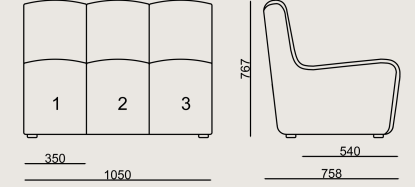

6-8 hafta + Kargo süresi
Ürün monte edilmiş olarak teslim edilir.

Ürün Açıklaması

- İskelet, metal kasa üzerine yerleştirilmiş farklı yoğunluklardaki süngerlerden oluşur.
- Her bir dilim, farklı kumaşlarla kaplanabilir.
- Modüller metal braketlerle birbirine bağlanabilir.
- Ayaklar, siyah plastiktir.

Boyutlar

Hacim	0.67 m ³
Paket	1
Ağırlık	35 kg

DİLİM S0 ADS105 KUMAŞ E
Toplam Genişlik: 1050 mm"
Toplam Derinlik: 786 mm"
Toplam Yükseklik: 767 mm"
Oturma Genişliği: 1050 mm
Oturma Derinliği: 647 mm
Oturma Yüksekliği: 440 mm
For COM: Customer's Own Material
7.5 meters / 8.20 yards of fabric required.