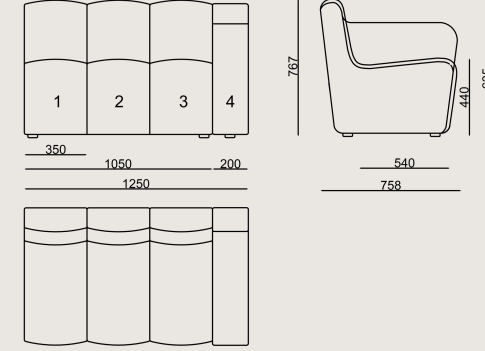

Üretim Süresi / Montaj Notları

6-8 hafta + Kargo süresi
Ürün monte edilmiş olarak teslim edilir.

Ürün Açıklaması

- İskelet, metal kasa üzerine yerleştirilmiş farklı yoğunluklardaki süngerlerden oluşur.
- Her bir dilim, farklı kumaşlarla kaplanabilir.
- Modüller metal braketlerle birbirine bağlanabilir.
- Elektrik üniteleri, 220V prizle birlikte iki elektrik çıkışı ve iki USB portu içerir.
- Ayaklar, siyah plastiktir.

Boyutlar

Hacim	0.93 m3
Paket	1
Ağırlık	48 kg

DİLİM S0 PK,ADS105 KUMAS B
Toplam Genişlik: 1400 mm"
Toplam Derinlik: 758 mm"
Toplam Yükseklik: 766 mm"

Tüm renkler &
malzemeler & kataloglar için tarayın