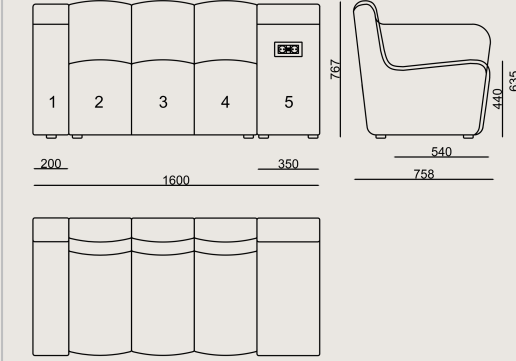

## Boyutlar

Hacim	1.06 m <sup>3</sup>
Paket	1
Ağırlık	58 kg

DİLİM S0 DK, ADS105, PK KUMAS B  
Toplam Genişlik: 1600 mm"  
Toplam Derinlik: 758 mm"  
Toplam Yükseklik: 766 mm"

Tüm renkler & malzemeler & kataloglar için tarayın