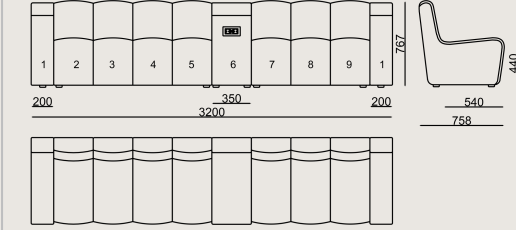

Üretim Süresi / Montaj Notları

6-8 hafta + Kargo süresi
Ürün monte edilmiş olarak teslim edilir.

Ürün Açıklaması

- İskelet, metal kasa üzerine yerleştirilmiş farklı yoğunluklardaki süngerlerden oluşur.
- Her bir dilim, farklı kumaşlarla kaplanabilir.
- Modüller metal braketlerle birbirine bağlanabilir.
- Elektrik üniteleri, 220V prizle birlikte iki elektrik çıkışı ve iki USB portu içerir.
- Ayaklar, siyah plastiktir.

Boyutlar

	Hacim	2.11 m3
	Paket	2
	Ağırlık	109 kg

DİLİM S0 DK, ADS140, PK, ADS105, DK KUMAS B
Toplam Genişlik: 3200 mm"
Toplam Derinlik: 758 mm"
Toplam Yükseklik: 766 mm"

Tüm renkler &
malzemeler & kataloglar için tarayın