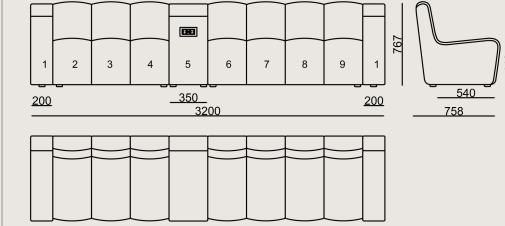

Üretim Süresi / Montaj Notları

6-8 hafta + Kargo süresi
Ürün monte edilmiş olarak teslim edilir.

Ürün Açıklaması

- İskelet, metal kasa üzerine yerleştirilmiş farklı yoğunluklardaki süngerlerden oluşur.
- Her bir dilim, farklı kumaşlarla kaplanabilir.
- Modüller metal braketlerle birbirine bağlanabilir.
- Elektrik üniteleri, 220V prizle birlikte iki elektrik çıkışı ve iki USB portu içerir.
- Ayaklar, siyah plastiktir.

Boyutlar

Hacim	2.11 m3
Paket	2
Ağırlık	109 kg

DİLİM S0 DK, ADS105, PK, ADS140, DK KUMAS B
Toplam Genişlik: 3200 mm"
Toplam Derinlik: 758 mm"
Toplam Yükseklik: 766 mm"

Tüm renkler &
malzemeler & kataloglar için tarayın