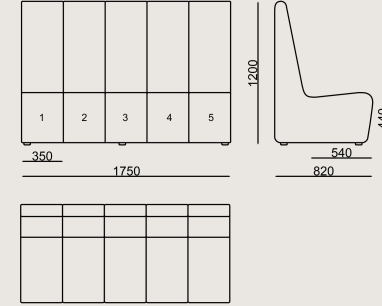

## Boyutlar

Hacim	1.15 m <sup>3</sup>
Paket	1
Ağırlık	60 kg

DİLİM S0 AS175 KANEPE KUMAS B  
Toplam Genişlik: 1750 mm"  
Toplam Derinlik: 820 mm"  
Toplam Yükseklik: 1200 mm"

Tüm renkler &  
malzemeler & kataloglar için tarayın