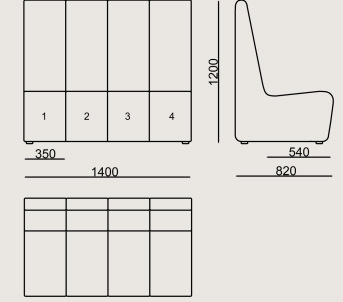

KUMAŞ D: Synergy, Main Line Flax, KVADRAT
TECHNICOLOUR

KUMAŞ C: Furnilana

KUMAŞ B+: KVADRAT AUTUMN, KVADRAT
GUEST, KVADRAT TELEMIA

Üretim Süresi / Montaj Notları

6-8 hafta + Kargo süresi

Ürün monte edilmiş olarak teslim edilir.

Boyutlar

	Hacim	0.93 m3
	Paket	1
	Ağırlık	49 kg

DİLİM S0 AS140 KANEPE KUMAŞ B
Toplam Genişlik: 1400 mm"
Toplam Derinlik: 820 mm"
Toplam Yükseklik: 1200 mm"

Tüm renkler &
malzemeler & kataloglar için tarayın