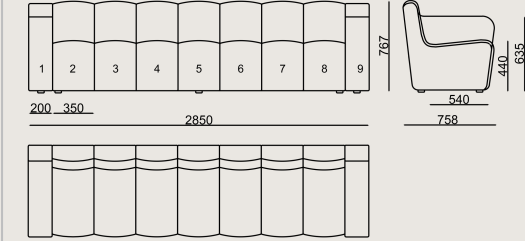

Üretim Süresi / Montaj Notları

6-8 hafta + Kargo süresi
Ürün monte edilmiş olarak teslim edilir.

Ürün Açıklaması

- İskelet, metal kasa üzerine yerleştirilmiş farklı yoğunluklardaki süngerlerden oluşur.
- Her bir dilim, farklı kumaşlarla kaplanabilir.
- Modüller metal braketlerle birbirine bağlanabilir.
- Ayaklar, siyah plastiktir.

Boyutlar

Hacim	1.86 m ³
Paket	1
Ağırlık	85.7 kg

DİLİM S0 DK, ADS245, DK KUMAŞ B
Toplam Genişlik: 2850 mm"
Toplam Derinlik: 758 mm"
Toplam Yükseklik: 766 mm"

Tüm renkler &
malzemeler & kataloglar için tarayın