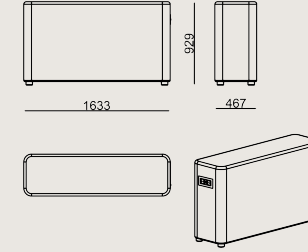

KUMAŞ A: FK028

KUMAŞ B+: Catch, KVADRAT AUTUMN, KVADRAT GUEST, KVADRAT TELEMIA

Üretim Süresi / Montaj Notları

6-8 hafta + Kargo süresi

Ürün monte edilmiş olarak teslim edilir.

Ürün Açıklaması

- Ahşap iskeletli bir iç yapıya sahiptir.
- Oturma alanında farklı yoğunluk ve kalınlıklarda süngerler kullanılmaktadır.
- Modüller, metal birleştirme bağlantıları ile birbirine bağlanır.
- Elektrik ünitesi, iki priz ve iki USB portu içerir ve topraklama mekanizması ile emniyet kapak özelliğine sahiptir.
- Her puf, stabilite ve kolay hareket sağlamak için beş plastik kayar ayağa sahiptir.

Boyutlar

	Hacim	0.38 m3
	Paket	1
	Ağırlık	20.5 kg

REDLAC 50 PUF ORTA M PRİZLİ KUMAS B
Toplam Genişlik: 1225 mm"
Toplam Derinlik: 350 mm"
Toplam Yükseklik: 697 mm"
Oturma Genişliği: 1633 mm
Oturma Derinliği: 467 mm
For COM: Customer's Own Material
4 meters / 4.37 yards of fabric required.