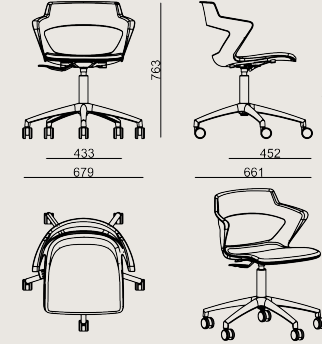

Boyutlar

	Hacim	0.42 m3
	Paket	1
	Ağırlık	8.1 kg

ZENITH S0 OPRT YDF BYZ FONT KUMAS B
Toplam Genişlik: 679 mm"
Toplam Derinlik: 661 mm"
Toplam Yükseklik: 763 mm"
Oturma Genişliği: 433 mm
Oturma Derinliği: 452 mm
For COL: Customer's Own Leather
100 dm² / 10.76 sq.ft of leather required.
For COM: Customer's Own Material
1 meters / 1.09 yards of fabric required.

Tüm renkler & malzemeler & kataloglar için tarayın