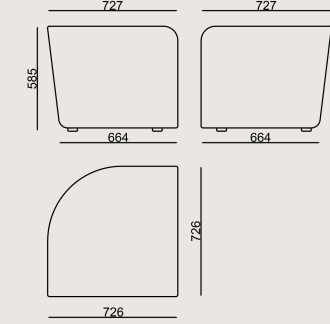

Üretim Süresi / Montaj Notları

6-8 hafta + Kargo süresi
Ürün monte edilmiş olarak teslim edilir.

Ürün Açıklaması

- İskelet, metal kasa üzerine yerleştirilmiş farklı yoğunluklardaki süngerlerden oluşur.
- Ayaklar, siyah plastiktir.

Boyutlar

	Hacim	0.4 m3
	Paket	1
	Ağırlık	13 kg

DİLİM S0 KŞP 74 PUF KUMAS B
Toplam Genişlik: 747 mm"
Toplam Derinlik: 747 mm"
Toplam Yükseklik: 585 mm"

Tüm renkler & malzemeler & kataloglar için tarayın