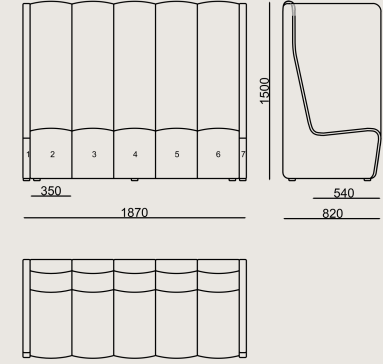

KUMAŞ D: Synergy, Main Line Flax, KVADRAT
TECHNICOLOUR

KUMAŞ E: Matera

KUMAŞ B+: KVADRAT AUTUMN, KVADRAT
GUEST, KVADRAT TELEMIA

Üretim Süresi / Montaj Notları

6-8 hafta + Kargo süresi
Ürün monte edilmiş olarak teslim edilir.

Ürün Açıklaması

- İskelet, metal kasa üzerine yerleştirilmiş farklı yoğunluklardaki süngerlerden oluşur.
- Her bir dilim, farklı kumaşlarla kaplanabilir.
- Yan paneller MDF iç yapıya sahiptir ve seçilen kumaşlarla kaplanır.
- Ayaklar, siyah plastiktir.

Boyutlar

Hacim	2.41 m ³
Paket	3
Ağırlık	85 kg

DİLİM S0 YD02,YS175,YD02 KOMP KUMAS B
Toplam Genişlik: 1870 mm"
Toplam Derinlik: 820 mm"
Toplam Yükseklik: 1500 mm"
Oturma Genişliği: 1750 mm
Oturma Derinliği: 575 mm
Oturma Yüksekliği: 440 mm
For COM: Customer's Own Material
20 meters / 21.87 yards of fabric required.