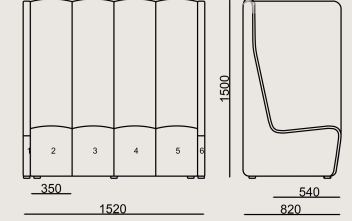

KUMAŞ D: Synergy, Main Line Flax, KVADRAT
TECHNICOLOUR

KUMAŞ E: Matera

KUMAŞ B+: KVADRAT AUTUMN, KVADRAT
GUEST, KVADRAT TELEMIA

Üretim Süresi / Montaj Notları

6-8 hafta + Kargo süresi

Ürün monte edilmiş olarak teslim edilir.

Ürün Açıklaması

- İskelet, metal kasa üzerine yerleştirilmiş farklı yoğunluklardaki süngerlerden oluşur.
- Her bir dilim, farklı kumaşlarla kaplanabilir.
- Yan paneller MDF iç yapıya sahiptir ve seçilen kumaşlarla kaplanır.
- Ayaklar, siyah plastiktir.

Boyutlar

	Hacim	2.03 m ³
	Paket	3
	Ağırlık	77 kg

DİLİM S0 YD02,YS140,YD02 KOMP KUMAS B

Toplam Genişlik: 1520 mm"

Toplam Derinlik: 820 mm"

Toplam Yükseklik: 1500 mm"

Oturma Genişliği: 1400 mm

Oturma Derinliği: 575 mm