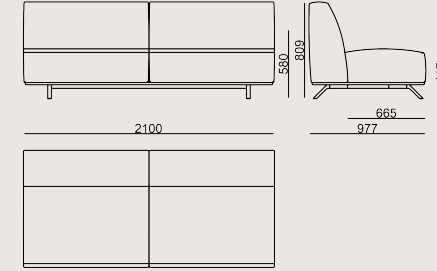

6-8 hafta + Kargo süresi

Ürün monte edilmiş olarak teslim edilir.

Ürün Açıklaması

- Çelik iskeletli bir iç yapıya sahiptir.
- Oturma alanında gereken esnekliği sağlamak amacıyla, font kasasına elastik kolonlar yerleştirilmekte ve üzerine çeşitli yoğunluklarda süngerler kullanılmaktadır.
- Kanepelerin alt kısmında kullanılan ahşap baza, smoke meşe kaplamadır.
- Ayaklar metal üzeri toz boyalıdır.

Boyutlar

	Hacim	1.63 m3
	Paket	2
	Ağırlık	86 kg

OSCAR S0 210 ARA KANEPE KUMAS A
Toplam Genişlik: 2100 mm"
Toplam Derinlik: 977 mm"
Toplam Yükseklik: 809 mm"

Tüm renkler & malzemeler & kataloglar için tarayın