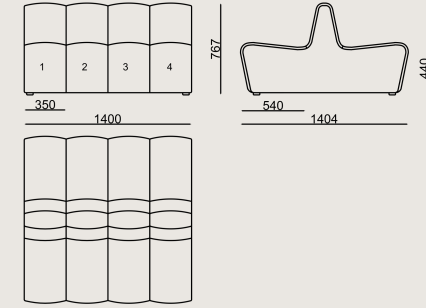

Koleksiyon

Tasarımcı
Jan & Gernot

Dilim

DİLİM S0 CT140 ÇİFT TARAF KNP

Dilim, ofis, otel, bar ve bekleme alanları için tasarlanmış, farklı kumaş ve renk kombinasyonlarıyla özelleştirilebilen modüler bir kanepedir. Çeşitli ölçü ve konfigürasyonlarıyla farklı ihtiyaçlara uyum sağlar, diğer mobilya sistemleriyle kolayca entegre olur.

Üretim Süresi / Montaj Notları

6-8 hafta + Kargo süresi
Ürün monte edilmiş olarak teslim edilir.

Ürün Açıklaması

- İskelet, metal kasa üzerine yerleştirilmiş farklı yoğunluklardaki süngerlerden oluşur.
- Her bir dilim, farklı kumaşlarla kaplanabilir.
- Modüller metal braketlerle birbirine bağlanabilir.
- Ayaklar, siyah plastiktir.

Boyutlar

	Hacim	1.6 m3
	Paket	1
	Ağırlık	104 kg

DİLİM S0 CT140 ÇİFT TARAF KNP KUMAS B
Toplam Genişlik: 1400 mm"
Toplam Derinlik: 1404 mm"
Toplam Yükseklik: 766 mm"

Tüm renkler &
malzemeler & kataloglar için tarayın