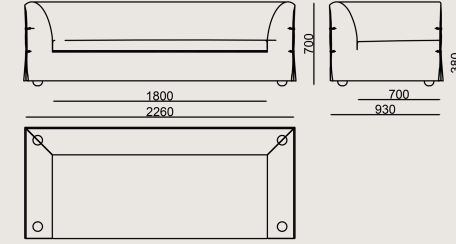

Üretim Süresi / Montaj Notları

6-8 hafta + Kargo süresi

Ürün monte edilmiş olarak teslim edilir.

Ürün Açıklaması

- Kanepenin iskeleti ahşap malzemeden üretilmiştir.
- Oturumda gerekli esnekliği sağlamak için font kasaya elastik kolonlar yerleştirilmiş ve üzerine farklı yoğunluklarda sünger uygulanmıştır.
- Ürün çıkarılabilir kılıf sistemine sahiptir.
- Opsiyonel olarak 50x50 cm yastık kullanımı sunulmuş olup, iç dolgusu Koleksiyon karışımıdır.
- Ayaklarda ise plastik pabuçlar tercih edilmiştir.

Boyutlar

	Hacim	1.47 m ³
	Paket	1
	Ağırlık	0 kg

ADELISA S0 226 KANEPE KUMAS A
Toplam Genişlik: 2260 mm"
Toplam Derinlik: 930 mm"
Toplam Yükseklik: 700 mm"

Tüm renkler & malzemeler & kataloglar için tarayın