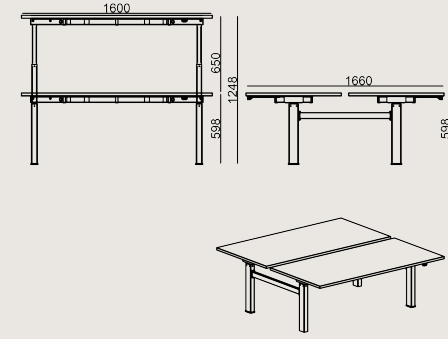

Boyutlar

	Hacim	0.56 m3
	Paket	6
	Ağırlık	104 kg

HAI S1 AR6G1716 MASA LAMINAT / EPOKSI
Toplam Genişlik: 1600 mm"
Toplam Derinlik: 1660 mm"
Toplam Yükseklik: 602 mm"

Tüm renkler &
malzemeler & kataloglar için tarayın