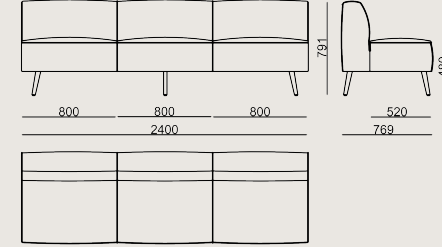

## Boyutlar

|  |         |         |
|--|---------|---------|
|  | Hacim   | 1.24 m3 |
|  | Paket   | 1       |
|  | Ağırlık | 57 kg   |

DINER S0 KS240 KANEPE KUMAS A

**Toplam Genişlik:** 2400 mm"

**Toplam Derinlik:** 769 mm"